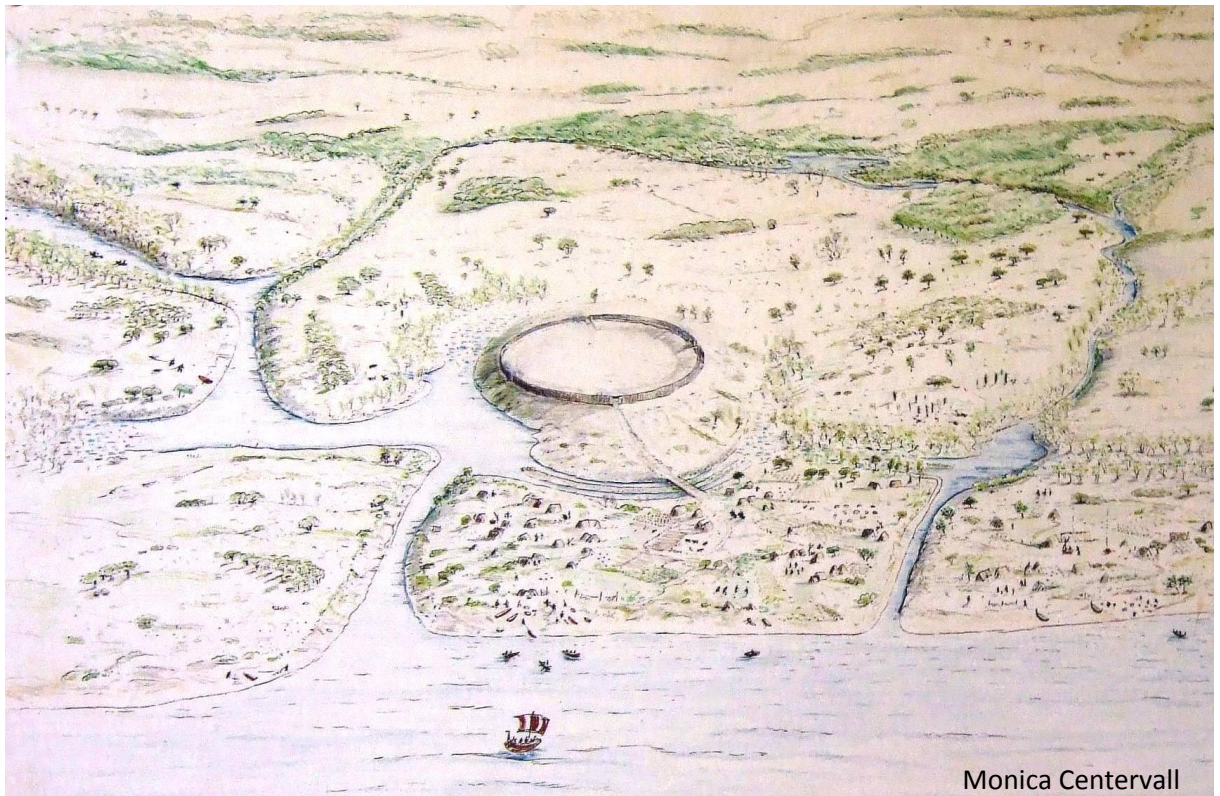

Poul Erik Lindelof
To skånske ringborge fra vikingetiden

Indholdsfortegnelse

- s. 1: Indledning
- s. 2: Ringborgen i Trelleborg i Skåne
- s. 3: Trelleborgens opbygning og geometri
- s. 5: Huse og fund i Trelleborg
- s. 6: Kulstof-14 undersøgelserne af Trelleborgens alder

- s. 7: Vikingetidborgen i Borgeby
- s. 8: Landskab og bebyggelse
- s.10: Udgravningen i Borgeby
- s.11: Kulstof-14 dateringer af brændt trækul i Borgeby

- s.12: Konklusion vedrørende de to skånske ringborge

Billede på forsiden: Akvarel af det skånske Trelleborg med ringborgen fra vikingetiden og et landskab og en bebyggelse (og et vikingskib) som det kan have set ud omkring år 1000. Kunstner er Monica Centervall. Billedet er malet i år 2000 og tilhører Bengt Jacobsson, Riksantikvarieämbetet, fra hvem jeg har fået tilladelse til at benytte det på min introopgave.